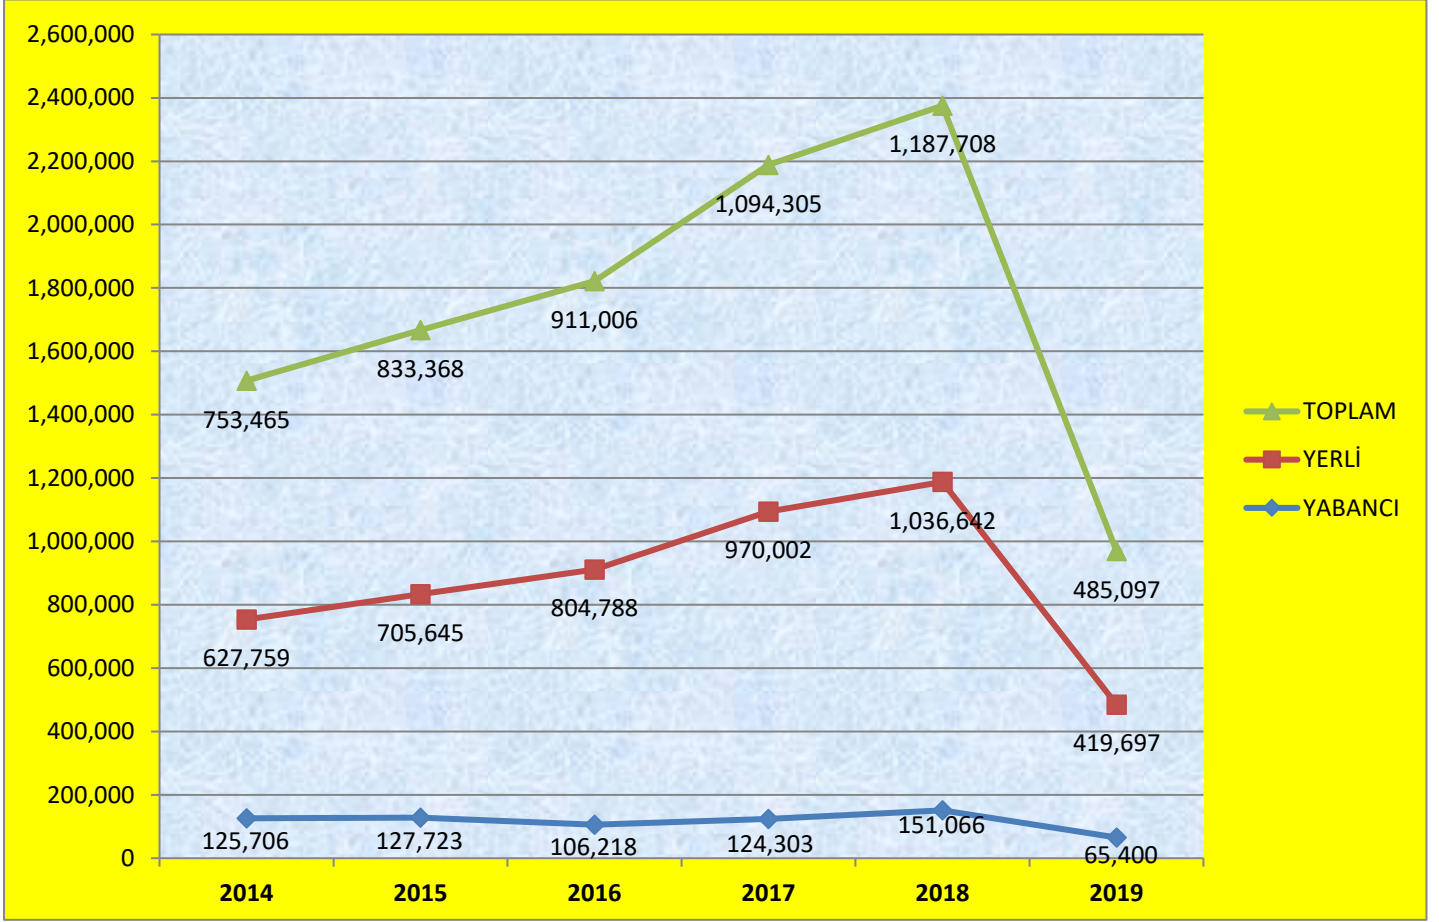

Konaklayan Turist Sayısı ve Grafiđi:

TURİSTLER	2014	2015	2016	2017	2018	2019- Mayıs
YABANCI	125.706	127.723	106.218	124.303	151.066	65.400
YERLİ	627.759	705.645	804.788	970.002	1.036.642	419.697
TOPLAM	753.465	833.368	911.006	1.094.305	1.187.708	485.097

*2019 Yılı Mayıs ayı dahil güncel verilerdir.

Konaklayan Turist Sayısının Önceki Yıla Göre Değişim Yüzdesi (%) ve Grafiği:

TURİSTLER	2015-2014	2016-2015	2017-2016	2018-2017	Mart 2019-2018
YABANCI	1,60	-16,84	17,03	21,53	-56,71
YERLİ	12,41	14,05	20,53	6,87	-59,51
TOPLAM	10,60	9,32	20,12	8,54	-59,16