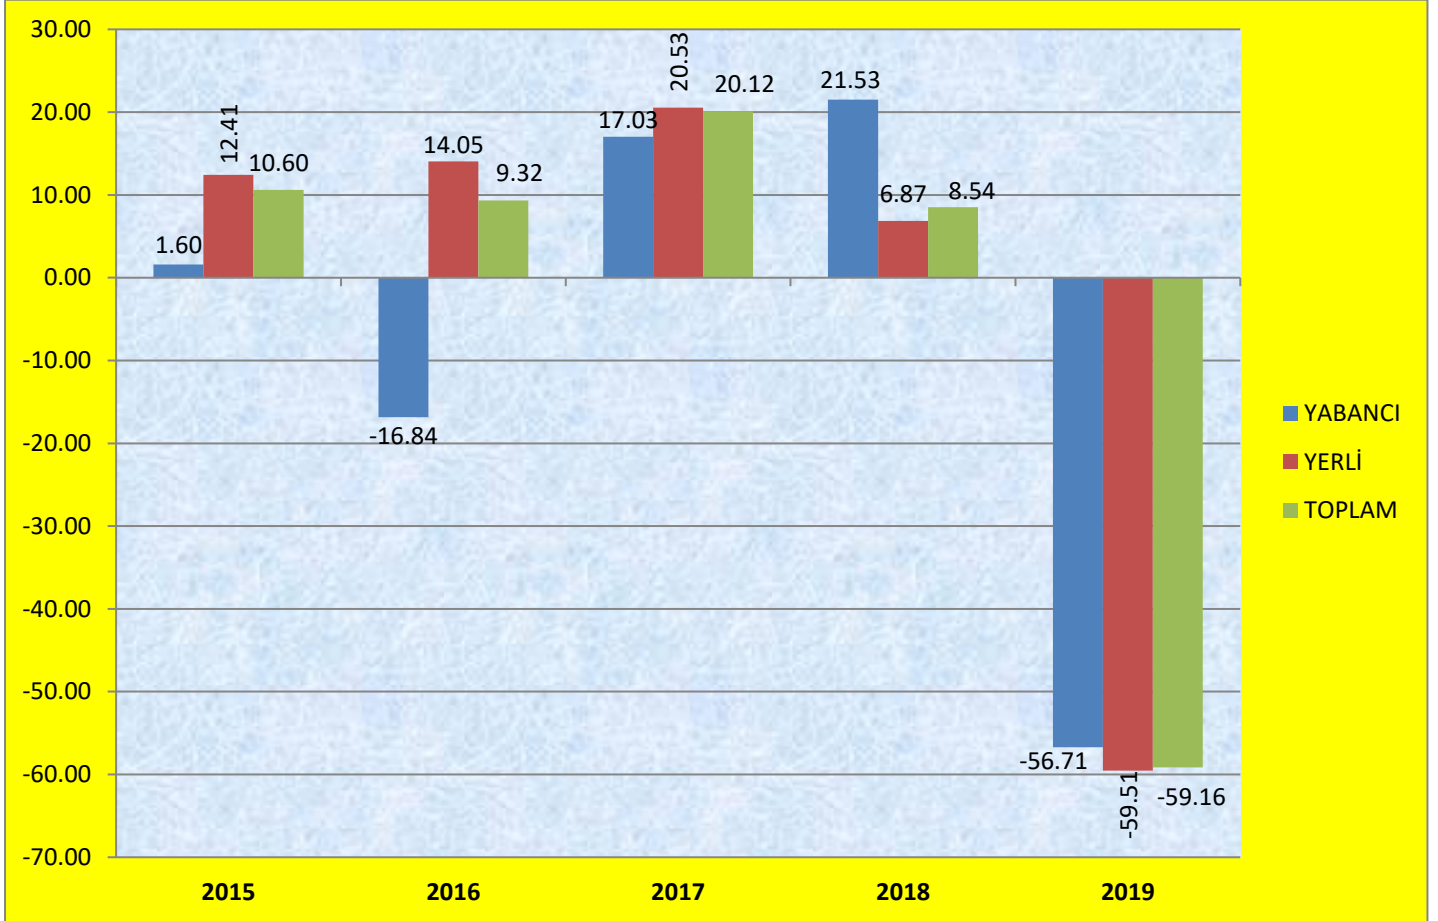

Konaklayan Turist Sayısı ve Grafiđi:

TURİSTLER	2014	2015	2016	2017	2018	2019- Mayıs
YABANCI	125.706	127.723	106.218	124.303	151.066	65.400
YERLİ	627.759	705.645	804.788	970.002	1.036.642	419.697
TOPLAM	753.465	833.368	911.006	1.094.305	1.187.708	485.097

*2019 Yılı Mayıs ayı dahil güncel verilerdir.

Konaklayan Turist Sayısının Önceki Yıla Göre Değişim Yüzdesi (%) ve Grafiği:

TURİSTLER	2015-2014	2016-2015	2017-2016	2018-2017	Mart 2019-2018
YABANCI	1,60	-16,84	17,03	21,53	-56,71
YERLİ	12,41	14,05	20,53	6,87	-59,51
TOPLAM	10,60	9,32	20,12	8,54	-59,16